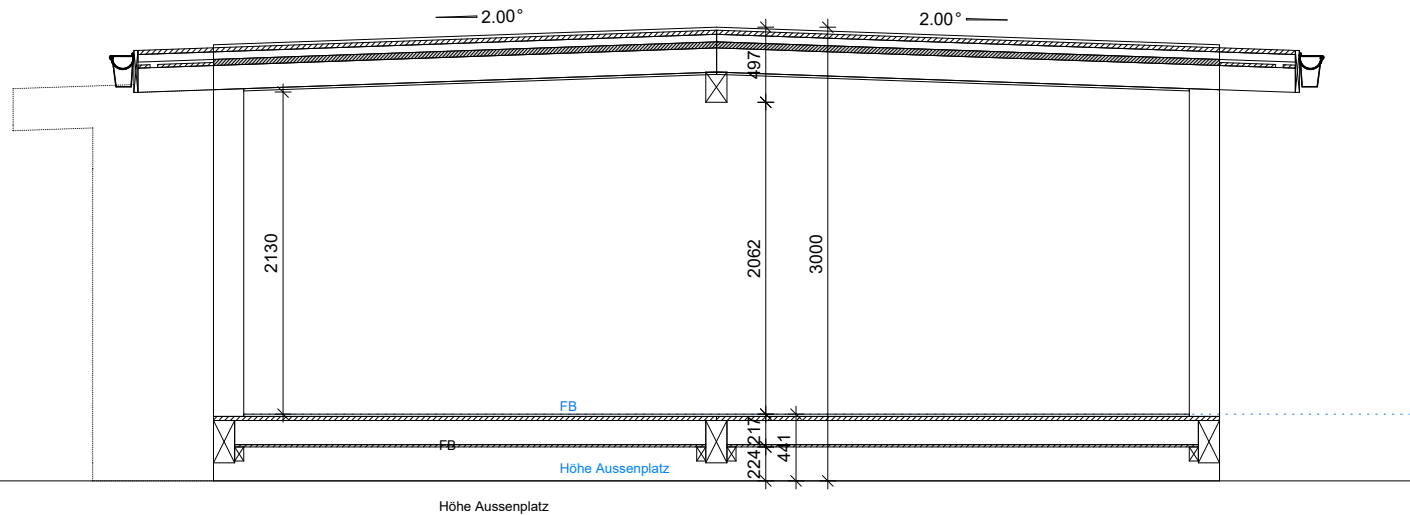

RÜEGG HOLZBAU AG
8726 RICKEN

www.rueegg-holzbau.ch

Wattwilerstrasse 33
8726 Ricken
E-Mail: info@rueegg-holzbau.ch

Schnitt

BV	:	27.11.2020
Ort	:	Plan Nr.: 7
Kunde	:	Format: ISO
Bearb.	:	M : 1 : 50.00