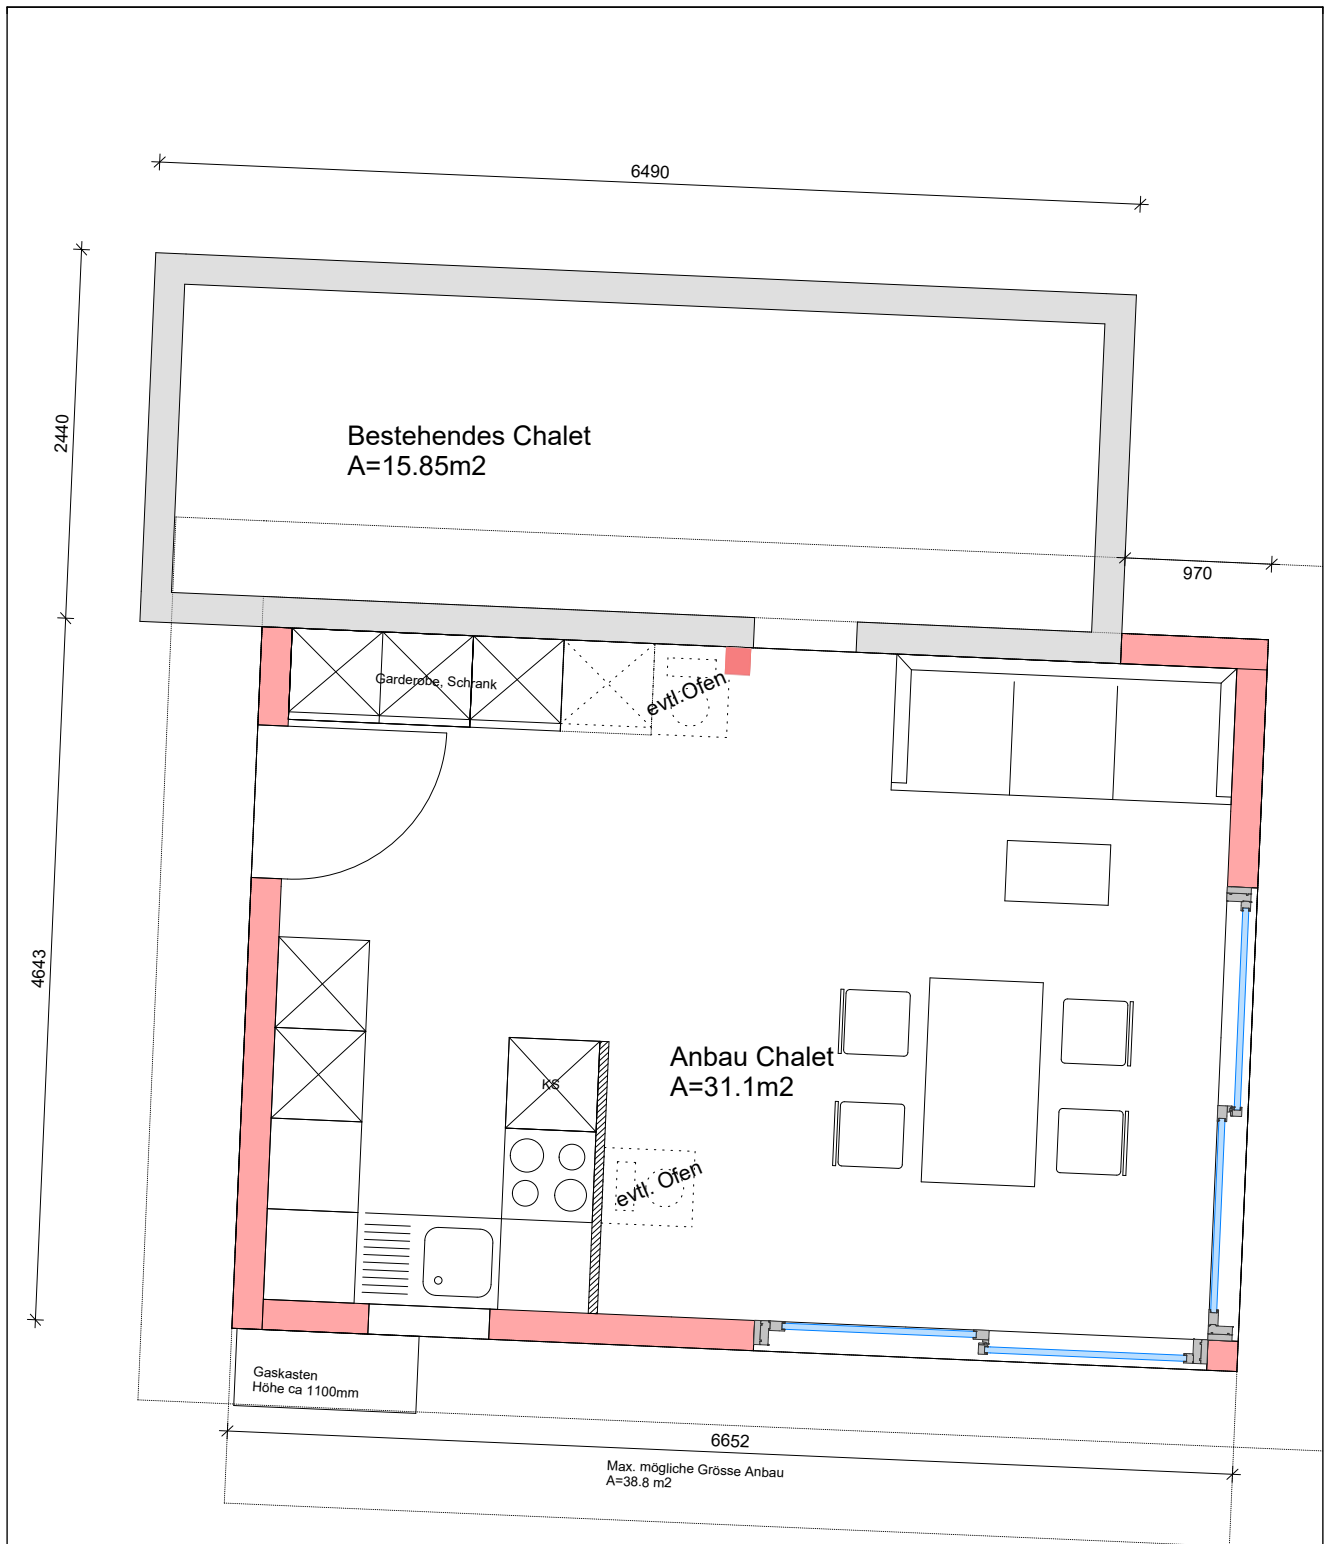

RÜEGG HOLZBAU AG
8726 RICKEN

www.rueegg-holzbau.ch

Wattwilerstrasse 33
8726 Ricken
E-Mail: info@rueegg-holzbau.ch

Variante 1, Grundriss

BV	:	25.11.2020
Ort	:	Plan Nr.: 11
Kunde	:	Format: ISO
Bearb.	:	M : 1 : 50.00