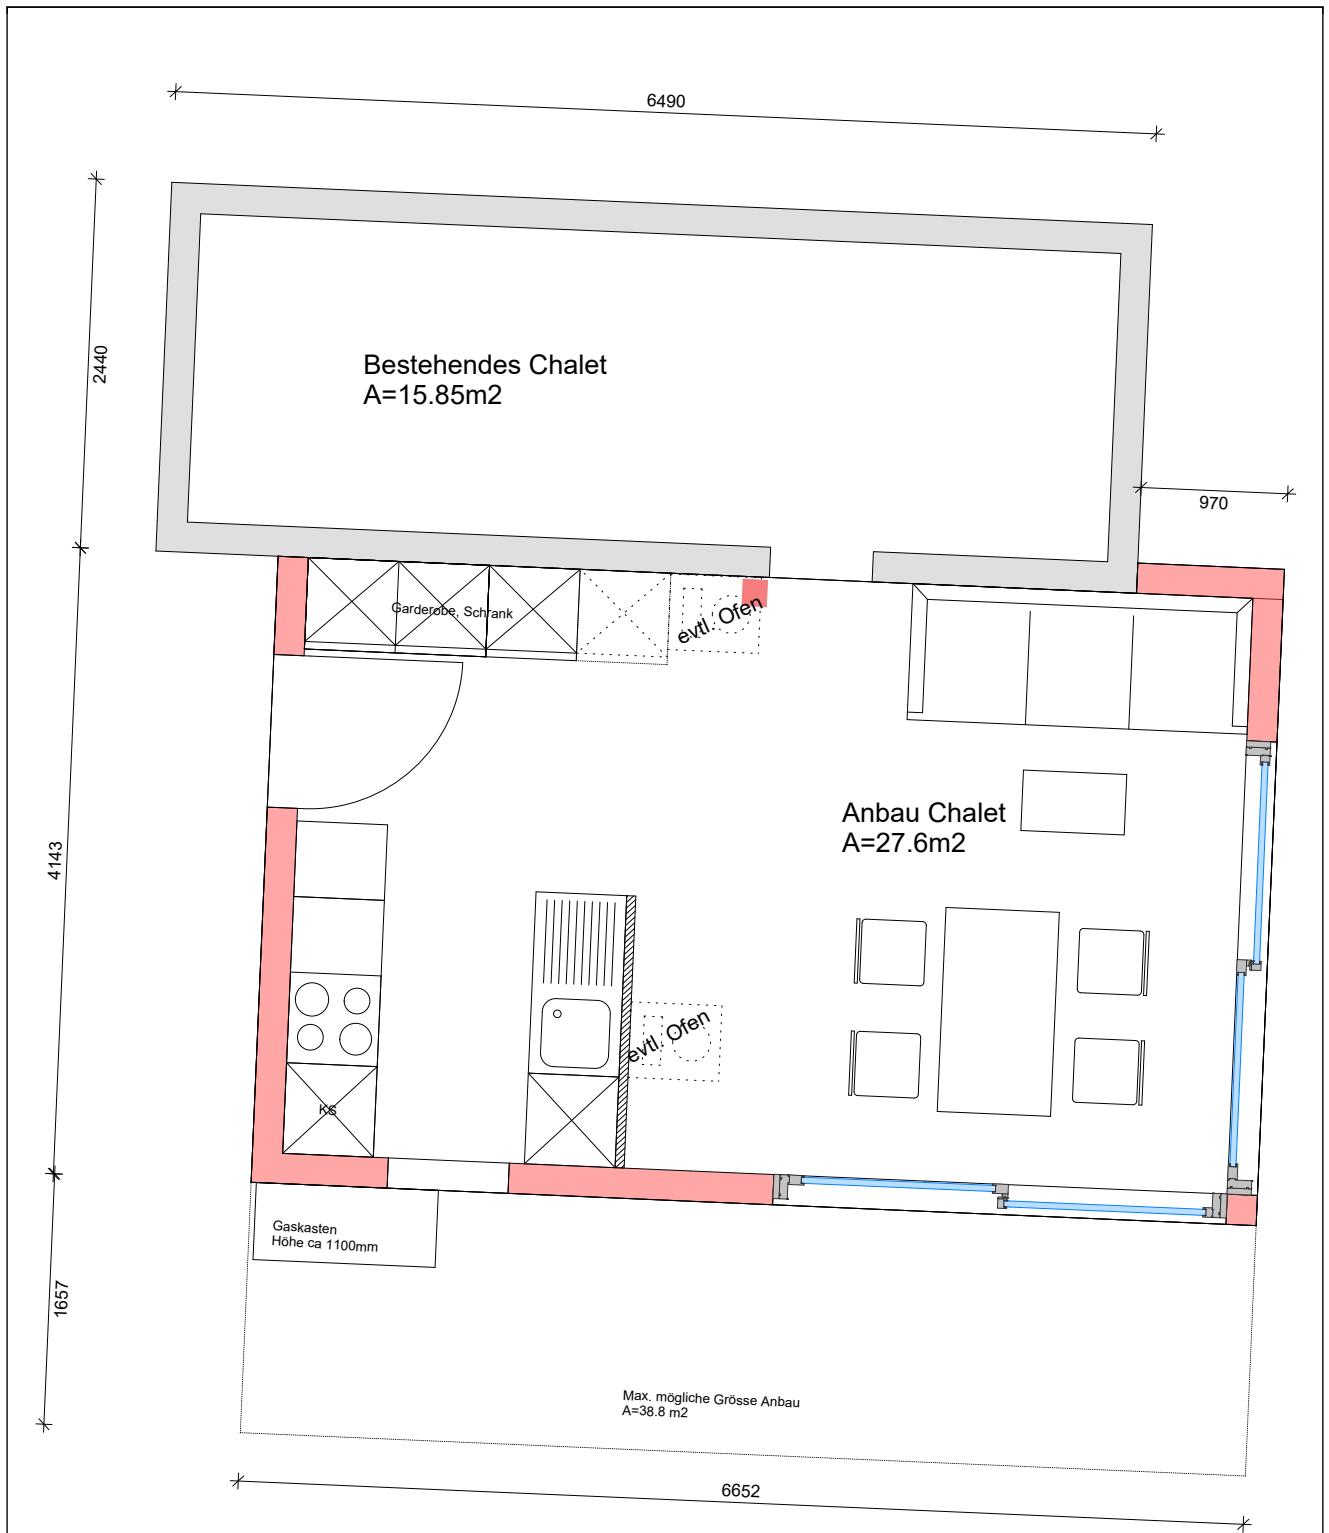

RÜEGG HOLZBAU AG
8726 RICKEN

www.ruegg-holzbau.ch

Wattwilerstrasse 33
8726 Ricken
E-Mail: info@ruegg-holzbau.ch

Variante 2, Grundriss

BV	:	27.11.2020
Ort	:	Plan Nr.: 10
Kunde	:	Format: ISO
Bearb.	:	M : 1 : 50.00