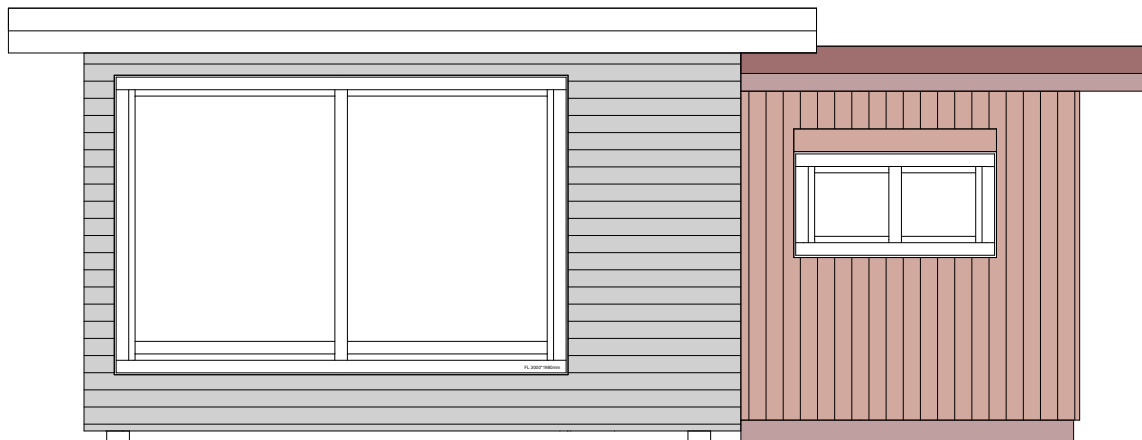

RÜEGG HOLZBAU AG
8726 RICKEN

www.rueegg-holzbau.ch

Wattwilerstrasse 33
8726 Ricken
E-Mail: info@rueegg-holzbau.ch

Fassadenansicht Ost

BV :	27.11.2020
Ort :	Plan Nr.: 6
Kunde :	Format: ISO
Bearb. :	M : 1 : 50.00