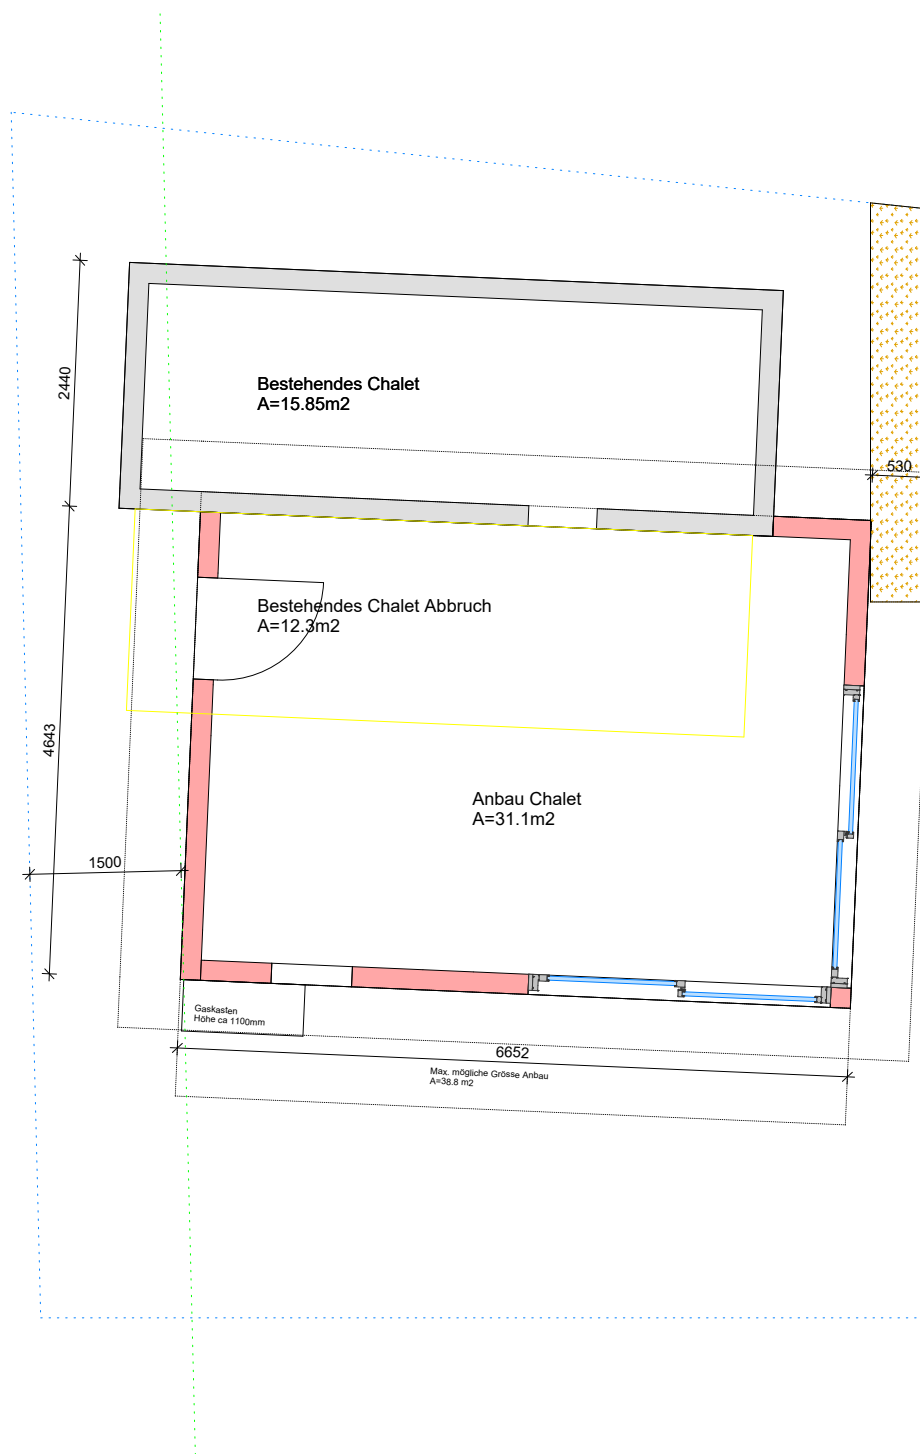

----- Gartenzaun

----- Rabatte

----- Grenzabstand zum Gartenzaun 1.5m

RÜEGG HOLZBAU AG
8726 RICKEN

www.ruegg-holzbau.ch

Wattwilerstrasse 33
8726 Ricken
E-Mail: info@ruegg-holzbau.ch

Parzellenübersicht

BV	:	27.11.2020
Ort	:	Plan Nr.: 8
Kunde	:	Format: ISO
Bearb.	:	M : 1 : 75.00