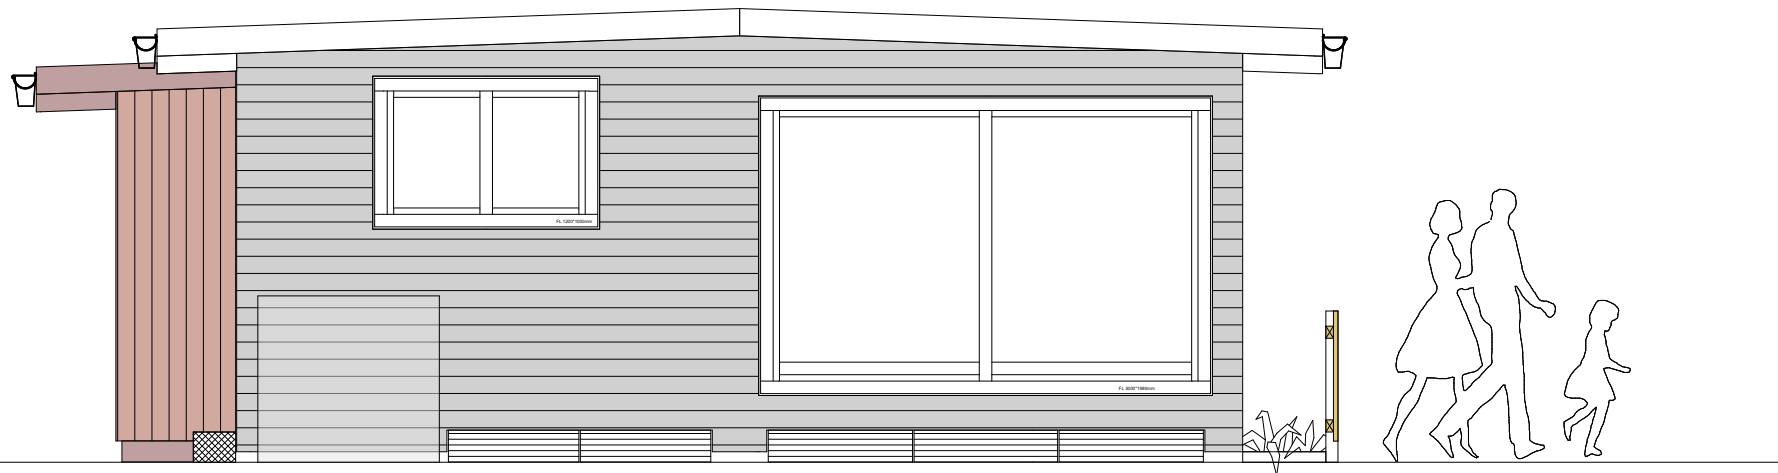

RÜEGG HOLZBAU AG
8726 RICKEN

www.rueegg-holzbau.ch

Wattwilerstrasse 33
8726 Ricken
E-Mail: info@rueegg-holzbau.ch

Fassadenansicht Süd

BV :	27.11.2020
Ort :	Plan Nr.: 1
Kunde :	Format: ISO
Bearb. :	M : 1 : 50.00